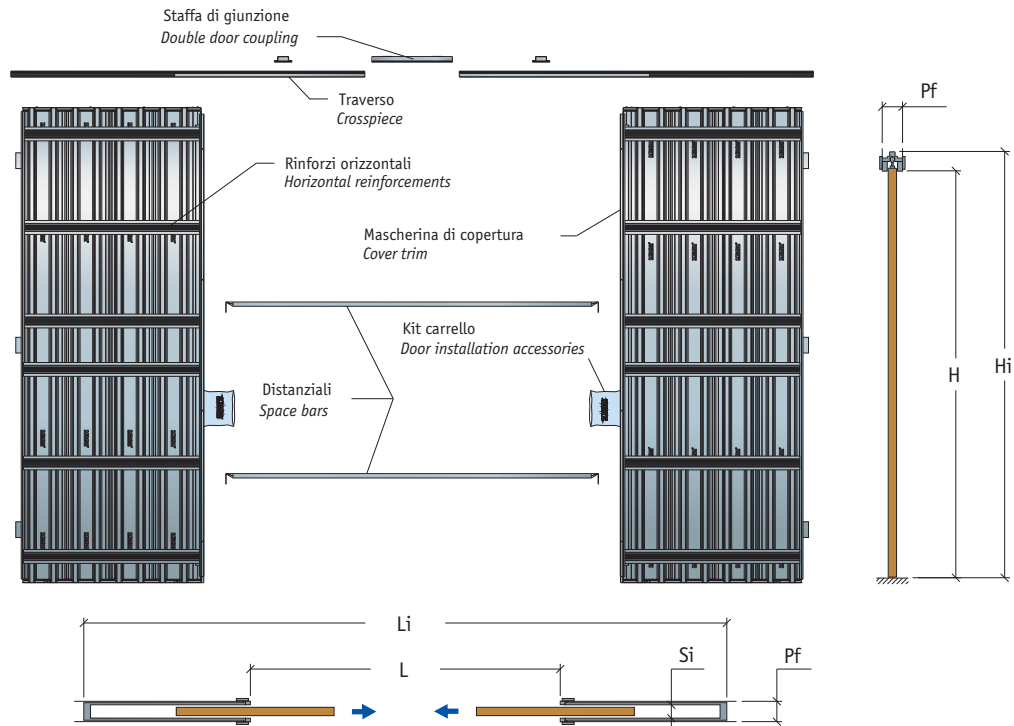

ANTA DOPPIA PER PARETI IN CARTONGESSO FOR PLASTERBOARD WALLS, DOUBLE

PER CARTONGESSO
FOR PLASTERBOARD WALLS

anta doppia
double

Luce di passaggio "L x H"   Misure d'ingombro "Li x Hi"   Parete finita/Sede interna "Pf x Si"
Clear opening size "L x H"   Structural opening size "Li x Hi"   Finished wall/Internal space "Pf x Si"

1200 x 1200÷1990	2520 x 1300÷2090	100/54-125/69
1200 x 2010÷2090	2520 x 2110÷2190	100/54-125/69
1400 x 1200÷1990	2920 x 1300÷2090	100/54-125/69
1400 x 2010÷2090	2920 x 2110÷2190	100/54-125/69
1600 x 1200÷1990	3320 x 1300÷2090	100/54-125/69
1600 x 2010÷2090	3320 x 2110÷2190	100/54-125/69
1800 x 1200÷1990	3720 x 1300÷2090	100/54-125/69
1800 x 2010÷2090	3720 x 2110÷2190	100/54-125/69
2000 x 1200÷1990	4120 x 1300÷2090	100/54-125/69
2000 x 2010÷2090	4120 x 2110÷2190	100/54-125/69
2200 x 1200÷1990	4520 x 1300÷2090	125/69
2200 x 2010÷2090	4520 x 2110÷2190	125/69
2400 x 1200÷1990	4920 x 1300÷2090	125/69
2400 x 2010÷2090	4920 x 2110÷2190	125/69

LEGENDA LEGEND

- L = Larghezza luce
  Opening Width
- H = Altezza luce
  Opening Height
- Li = Ingombro in larghezza
  Overall Width
- Hi = Ingombro in altezza
  Overall Height
- Pf = Parete finita
  Finished Wall
- Si = Sede interna
  Internal Space