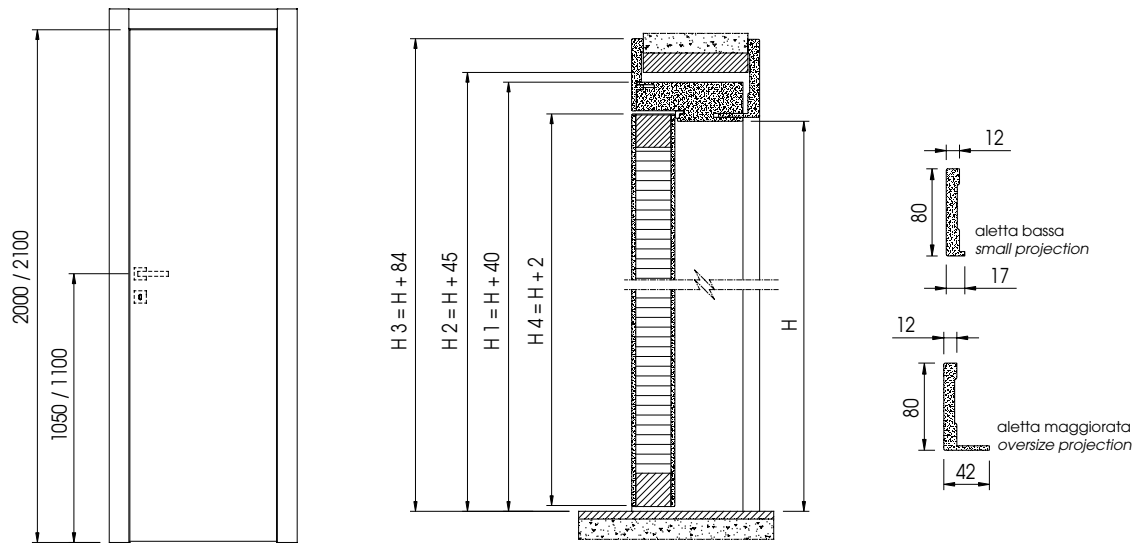

## COMFORT SWING DOOR / PRIMA AND SOUND MODEL

Tavolato 72 Sp. parete min. 92 max. 95  
Board 72, wall thickness min. 92 max. 95

Tavolato 102 Sp. parete min. 102 max. 125  
Board 102, wall thickness min. 102 max. 125

Tavolato 132 Sp. parete min. 132 max. 155  
Board 132, wall thickness min. 132 max. 155

| LUCE DI PASSAGGIO<br>CLEAR OPENING SIZE | ESTERNO TELAIO<br>FRAME EXTERIOR | LUCE MINIMA VANO<br>MINIMUM OPENING DIMENSIONS | INGOMBRI COPRIFILI<br>EDGING TRIM DIMENSIONS | MISURA ANTA<br>DOOR MEASUREMENT |
|---|----------------------------------|--|--|---------------------------------|
| L x H                                   | L1 x H1                          | L2 x H2  | L3 x H3                                      | L4 x H4                         |
| 600 x 2000 / 2100                       | 680 x 2040 / 2140                | 690 x 2045 / 2145                              | 768 x 2084 / 2184                            | 615 x 2002 / 2102               |
| 700 x 2000 / 2100                       | 780 x 2040 / 2140                | 790 x 2045 / 2145                              | 868 x 2084 / 2184                            | 715 x 2002 / 2102               |
| 800 x 2000 / 2100                       | 880 x 2040 / 2140                | 890 x 2045 / 2145                              | 968 x 2084 / 2184                            | 815 x 2002 / 2102               |
| 900 x 2000 / 2100                       | 980 x 2040 / 2140                | 990 x 2045 / 2145                              | 1068 x 2084 / 2184                           | 915 x 2002 / 2102               |
| 1000 x 2000 / 2100                      | 1080 x 2040 / 2140               | 1090 x 2045 / 2145                             | 1168 x 2084 / 2184                           | 1015 x 2002 / 2102              |