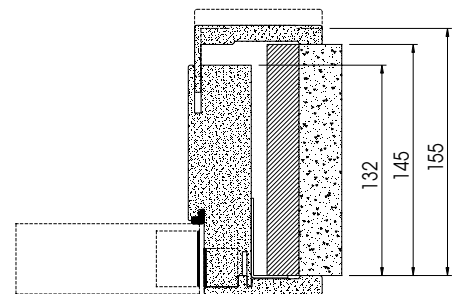

## COMFORT SWING DOOR / PRIMA AND SOUND MODEL

Tavolato 72 Sp. parete min. 92 max. 95  
Board 72, wall thickness min. 92 max. 95

Tavolato 102 Sp. parete min. 102 max. 125  
Board 102, wall thickness min. 102 max. 125

Tavolato 132 Sp. parete min. 132 max. 155  
Board 132, wall thickness min. 132 max. 155

| LUCE DI PASSAGGIO<br>CLEAR OPENING SIZE | ESTERNO TELAIO<br>FRAME EXTERIOR | LUCE MINIMA VANO<br>MINIMUM OPENING DIMENSIONS | INGOMBRI COPRIFILI<br>EDGING TRIM DIMENSIONS | MISURA ANTA<br>DOOR MEASUREMENT |
|---|----------------------------------|--|--|---------------------------------|
| L x H                                   | L1 x H1                          | L2 x H2  | L3 x H3                                      | L4 x H4                         |
| 600 x 2000 / 2100                       | 680 x 2040 / 2140                | 690 x 2045 / 2145                              | 768 x 2084 / 2184                            | 615 x 2002 / 2102               |
| 700 x 2000 / 2100                       | 780 x 2040 / 2140                | 790 x 2045 / 2145                              | 868 x 2084 / 2184                            | 715 x 2002 / 2102               |
| 800 x 2000 / 2100                       | 880 x 2040 / 2140                | 890 x 2045 / 2145                              | 968 x 2084 / 2184                            | 815 x 2002 / 2102               |
| 900 x 2000 / 2100                       | 980 x 2040 / 2140                | 990 x 2045 / 2145                              | 1068 x 2084 / 2184                           | 915 x 2002 / 2102               |
| 1000 x 2000 / 2100                      | 1080 x 2040 / 2140               | 1090 x 2045 / 2145                             | 1168 x 2084 / 2184                           | 1015 x 2002 / 2102              |