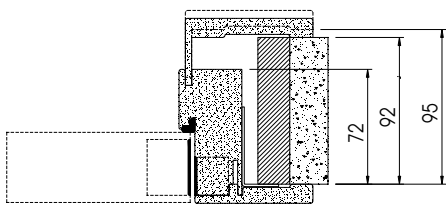

## COMFORT SWING DOOR / PRIMA AND SOUND MODEL

Tavolato 72 Sp. parete min. 92 max. 95  
Board 72, wall thickness min. 92 max. 95

Tavolato 102 Sp. parete min. 102 max. 125  
Board 102, wall thickness min. 102 max. 125

Tavolato 132 Sp. parete min. 132 max. 155  
Board 132, wall thickness min. 132 max. 155

| LUCE DI PASSAGGIO<br>CLEAR OPENING SIZE | ESTERNO TELAIO<br>FRAME EXTERIOR | LUCE MINIMA VANO<br>MINIMUM OPENING DIMENSIONS | INGOMBRI COPRIFILI<br>EDGING TRIM DIMENSIONS | MISURA ANTA<br>DOOR MEASUREMENT |
|---|----------------------------------|--|--|---------------------------------|
| L x H                                   | L1 x H1                          | L2 x H2  | L3 x H3                                      | L4 x H4                         |
| 600 x 2000 / 2100                       | 680 x 2040 / 2140                | 690 x 2045 / 2145                              | 768 x 2084 / 2184                            | 615 x 2002 / 2102               |
| 700 x 2000 / 2100                       | 780 x 2040 / 2140                | 790 x 2045 / 2145                              | 868 x 2084 / 2184                            | 715 x 2002 / 2102               |
| 800 x 2000 / 2100                       | 880 x 2040 / 2140                | 890 x 2045 / 2145                              | 968 x 2084 / 2184                            | 815 x 2002 / 2102               |
| 900 x 2000 / 2100                       | 980 x 2040 / 2140                | 990 x 2045 / 2145                              | 1068 x 2084 / 2184                           | 915 x 2002 / 2102               |
| 1000 x 2000 / 2100                      | 1080 x 2040 / 2140               | 1090 x 2045 / 2145                             | 1168 x 2084 / 2184                           | 1015 x 2002 / 2102              |