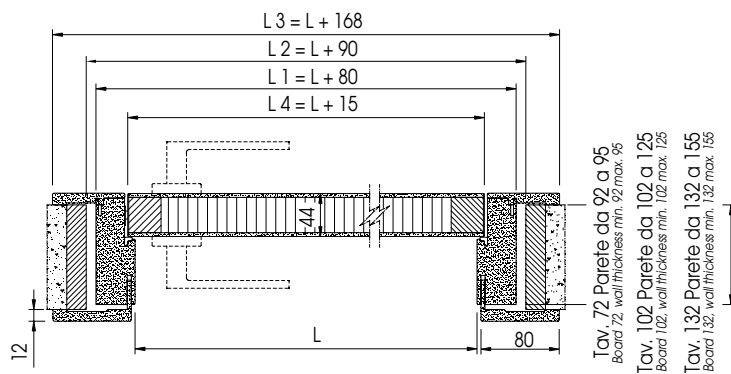

## COMFORT SWING DOOR / PRIMA AND SOUND MODEL

Tavolato 72 Sp. parete min. 92 max. 95  
Board 72, wall thickness min. 92 max. 95

Tavolato 102 Sp. parete min. 102 max. 125  
Board 102, wall thickness min. 102 max. 125

Tavolato 132 Sp. parete min. 132 max. 155  
Board 132, wall thickness min. 132 max. 155

| LUCE DI PASSAGGIO<br>CLEAR OPENING SIZE | ESTERNO TELAIO<br>FRAME EXTERIOR | LUCE MINIMA VANO<br>MINIMUM OPENING DIMENSIONS | INGOMBRI COPRIFILI<br>EDGING TRIM DIMENSIONS | MISURA ANTA<br>DOOR MEASUREMENT |
|---|----------------------------------|--|--|---------------------------------|
| L x H                                   | L1 x H1                          | L2 x H2  | L3 x H3                                      | L4 x H4                         |
| 600 x 2000 / 2100                       | 680 x 2040 / 2140                | 690 x 2045 / 2145                              | 768 x 2084 / 2184                            | 615 x 2002 / 2102               |
| 700 x 2000 / 2100                       | 780 x 2040 / 2140                | 790 x 2045 / 2145                              | 868 x 2084 / 2184                            | 715 x 2002 / 2102               |
| 800 x 2000 / 2100                       | 880 x 2040 / 2140                | 890 x 2045 / 2145                              | 968 x 2084 / 2184                            | 815 x 2002 / 2102               |
| 900 x 2000 / 2100                       | 980 x 2040 / 2140                | 990 x 2045 / 2145                              | 1068 x 2084 / 2184                           | 915 x 2002 / 2102               |
| 1000 x 2000 / 2100                      | 1080 x 2040 / 2140               | 1090 x 2045 / 2145                             | 1168 x 2084 / 2184                           | 1015 x 2002 / 2102              |