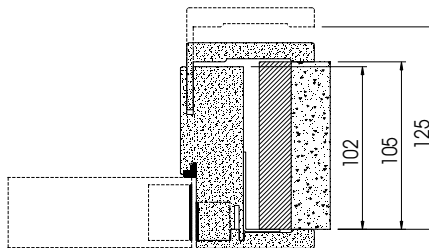

## COMFORT SWING DOOR / PRIMA AND SOUND MODEL

Tavolato 72 Sp. parete min. 92 max. 95  
Board 72, wall thickness min. 92 max. 95

Tavolato 102 Sp. parete min. 102 max. 125  
Board 102, wall thickness min. 102 max. 125

Tavolato 132 Sp. parete min. 132 max. 155  
Board 132, wall thickness min. 132 max. 155

| LUCE DI PASSAGGIO<br>CLEAR OPENING SIZE | ESTERNO TELAIO<br>FRAME EXTERIOR | LUCE MINIMA VANO<br>MINIMUM OPENING DIMENSIONS | INGOMBRI COPRIFILI<br>EDGING TRIM DIMENSIONS | MISURA ANTA<br>DOOR MEASUREMENT |
|---|----------------------------------|--|--|---------------------------------|
| L x H                                   | L1 x H1                          | L2 x H2  | L3 x H3                                      | L4 x H4                         |
| 600 x 2000 / 2100                       | 680 x 2040 / 2140                | 690 x 2045 / 2145                              | 768 x 2084 / 2184                            | 615 x 2002 / 2102               |
| 700 x 2000 / 2100                       | 780 x 2040 / 2140                | 790 x 2045 / 2145                              | 868 x 2084 / 2184                            | 715 x 2002 / 2102               |
| 800 x 2000 / 2100                       | 880 x 2040 / 2140                | 890 x 2045 / 2145                              | 968 x 2084 / 2184                            | 815 x 2002 / 2102               |
| 900 x 2000 / 2100                       | 980 x 2040 / 2140                | 990 x 2045 / 2145                              | 1068 x 2084 / 2184                           | 915 x 2002 / 2102               |
| 1000 x 2000 / 2100                      | 1080 x 2040 / 2140               | 1090 x 2045 / 2145                             | 1168 x 2084 / 2184                           | 1015 x 2002 / 2102              |