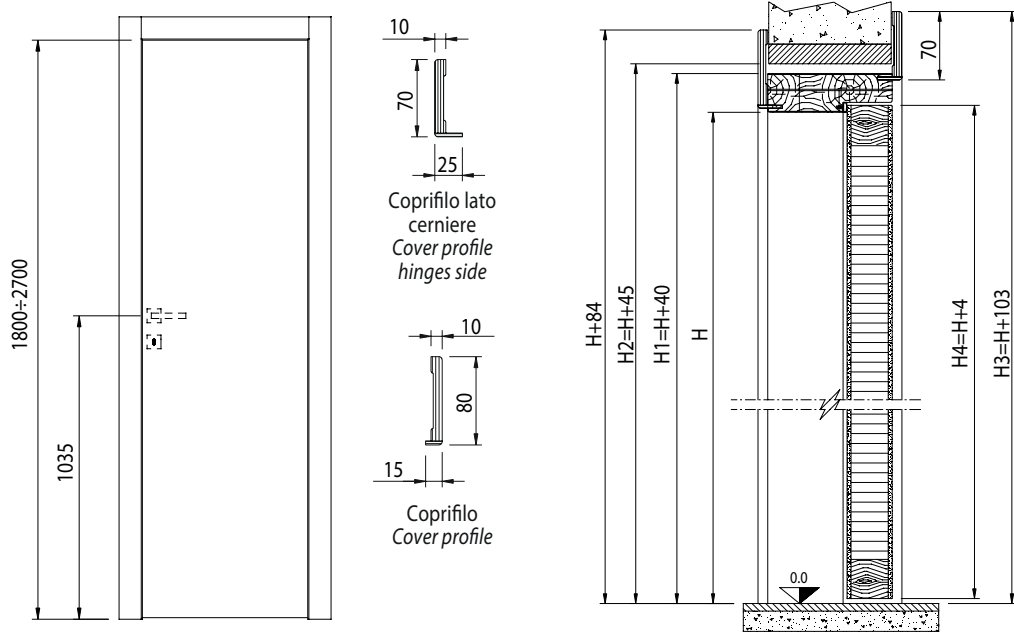

TRÉSOR BATTENTE / MODELLO PURE E LINEA

TRÉSOR SWING DOOR / PURE AND LINEA MODEL

SINGOLA SINGLE

Apertura a spingere Sinistra
Opening push left

Apertura a spingere Destra
Opening push right

MDF

ABETE GIUNTATO
JOINTED FIR

STRUTTURA ALVEOLARE A NIDO D'APE
HONEYCOMB HOLLOW-CORE STRUCTURE

LUCE DI PASSAGGIO CLEAR OPENING SIZE	ESTERNO TELAIO FRAME EXTERIOR	LUCE VANO OPENING DIMENSIONS	INGOMBRI COPRIFILI EDGING TRIM DIMENSIONS	MISURA ANTA DOOR MEASUREMENT
L x H	L1 x H1	L2 x H2	L3 x H3	L4 x H4
600 x 1800 ÷ 2700	680 x 1840 ÷ 2740	690 x 1845 ÷ 2745	805 x 1903 ÷ 2803	635 x 1815 / 2715
700 x 1800 ÷ 2700	780 x 1840 ÷ 2740	790 x 1845 ÷ 2745	905 x 1903 ÷ 2803	735 x 1815 / 2715
800 x 1800 ÷ 2700	880 x 1840 ÷ 2740	890 x 1845 ÷ 2745	1005 x 1903 ÷ 2803	835 x 1815 / 2715
900 x 1800 ÷ 2700	980 x 1840 ÷ 2740	990 x 1845 ÷ 2745	1105 x 1903 ÷ 2803	935 x 1815 / 2715
1000 x 1800 ÷ 2700	1080 x 1840 ÷ 2740	1090 x 1845 ÷ 2745	1205 x 1903 ÷ 2803	1035 x 1815 / 2715

TRÉSOR BATTENTE CON CERNIERA A SCOMPARSA / MODELLO PURE E LINEA

TRÉSOR SWING DOOR WITH CONCEALED HINGES / PURE AND LINEA MODEL

SINGOLA SINGLE

Apertura a spingere Sinistra
Opening push left

Apertura a spingere Destra
Opening push right

LUCE DI PASSAGGIO CLEAR OPENING SIZE	ESTERNO TELAIO FRAME EXTERIOR	LUCE VANO OPENING DIMENSIONS	INGOMBRI COPRIFILI EDGING TRIM DIMENSIONS	MISURA ANTA DOOR MEASUREMENT
L x H	L1 x H1	L2 x H2	L3 x H3	L4 x H4
600 x 1800 ÷ 2700	680 x 1840 ÷ 2740	690 x 1845 ÷ 2745	805 x 1903 ÷ 2803	615 x 1804 / 2704
700 x 1800 ÷ 2700	780 x 1840 ÷ 2740	790 x 1845 ÷ 2745	905 x 1903 ÷ 2803	715 x 1804 / 2704
800 x 1800 ÷ 2700	880 x 1840 ÷ 2740	890 x 1845 ÷ 2745	1005 x 1903 ÷ 2803	815 x 1804 / 2704
900 x 1800 ÷ 2700	980 x 1840 ÷ 2740	990 x 1845 ÷ 2745	1105 x 1903 ÷ 2803	915 x 1804 / 2704
1000 x 1800 ÷ 2700	1080 x 1840 ÷ 2740	1090 x 1845 ÷ 2745	1205 x 1903 ÷ 2803	1015 x 1804 / 2704