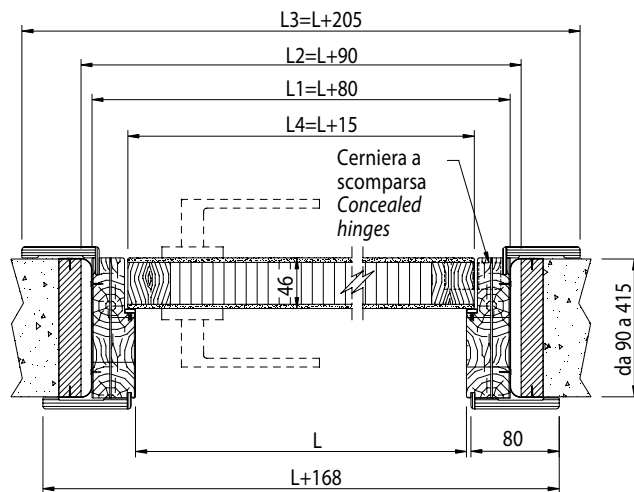

STRUTTURA ALVEOLARE A NIDO D'APE
HONEYCOMB HOLLOW-CORE STRUCTURE

LUCE DI PASSAGGIO CLEAR OPENING SIZE	ESTERNO TELAIO FRAME EXTERIOR	LUCE VANO OPENING DIMENSIONS	INGOMBRI COPRIFILI EDGING TRIM DIMENSIONS	MISURA ANTA DOOR MEASUREMENT
L x H	L1 x H1	L2 x H2	L3 x H3	L4 x H4
600 x 1800 ÷ 2700	680 x 1840 ÷ 2740	690 x 1845 ÷ 2745	805 x 1903 ÷ 2803	635 x 1815 / 2715
700 x 1800 ÷ 2700	780 x 1840 ÷ 2740	790 x 1845 ÷ 2745	905 x 1903 ÷ 2803	735 x 1815 / 2715
800 x 1800 ÷ 2700	880 x 1840 ÷ 2740	890 x 1845 ÷ 2745	1005 x 1903 ÷ 2803	835 x 1815 / 2715
900 x 1800 ÷ 2700	980 x 1840 ÷ 2740	990 x 1845 ÷ 2745	1105 x 1903 ÷ 2803	935 x 1815 / 2715
1000 x 1800 ÷ 2700	1080 x 1840 ÷ 2740	1090 x 1845 ÷ 2745	1205 x 1903 ÷ 2803	1035 x 1815 / 2715

TRÉSOR BATTENTE CON CERNIERA A SCOMPARSA / MODELLO PURE E LINEA

TRÉSOR SWING DOOR WITH CONCEALED HINGES / PURE AND LINEA MODEL

SINGOLA SINGLE

Apertura a spingere Sinistra
Opening push left

Apertura a spingere Destra
Opening push right

LUCE DI PASSAGGIO CLEAR OPENING SIZE	ESTERNO TELAIO FRAME EXTERIOR	LUCE VANO OPENING DIMENSIONS	INGOMBRI COPRIFILI EDGING TRIM DIMENSIONS	MISURA ANTA DOOR MEASUREMENT
L x H	L1 x H1	L2 x H2	L3 x H3	L4 x H4
600 x 1800 ÷ 2700	680 x 1840 ÷ 2740	690 x 1845 ÷ 2745	805 x 1903 ÷ 2803	615 x 1804 / 2704
700 x 1800 ÷ 2700	780 x 1840 ÷ 2740	790 x 1845 ÷ 2745	905 x 1903 ÷ 2803	715 x 1804 / 2704
800 x 1800 ÷ 2700	880 x 1840 ÷ 2740	890 x 1845 ÷ 2745	1005 x 1903 ÷ 2803	815 x 1804 / 2704
900 x 1800 ÷ 2700	980 x 1840 ÷ 2740	990 x 1845 ÷ 2745	1105 x 1903 ÷ 2803	915 x 1804 / 2704
1000 x 1800 ÷ 2700	1080 x 1840 ÷ 2740	1090 x 1845 ÷ 2745	1205 x 1903 ÷ 2803	1015 x 1804 / 2704