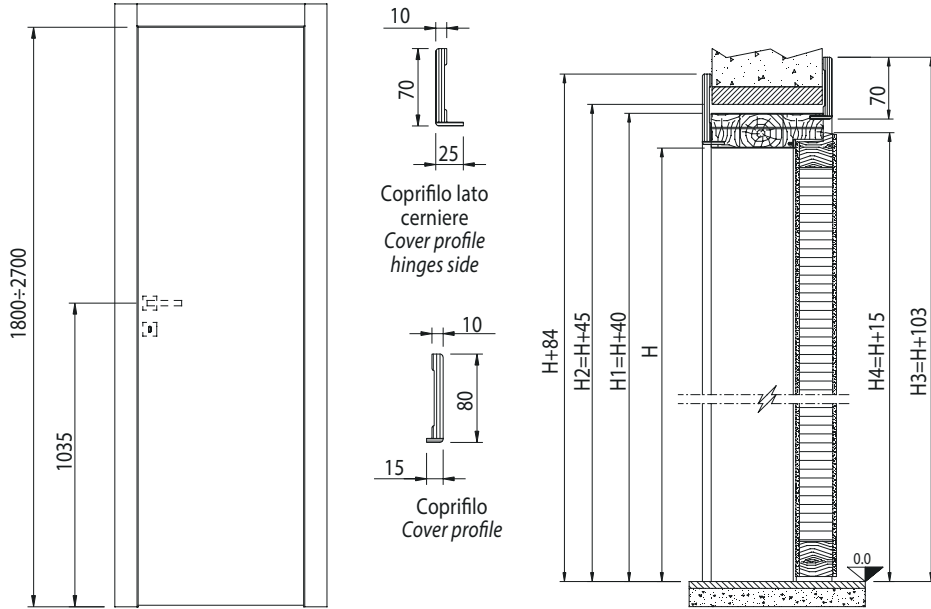

TRÉSOR BATTENTE / MODELLO PURE E LINEA

TRÉSOR SWING DOOR / PURE AND LINEA MODEL

SINGOLA SINGLE

Apertura a spingere Sinistra
Opening push left

Apertura a spingere Destra
Opening push right

MDF

ABETE GIUNTATO
JOINTED FIR

STRUTTURA ALVEOLARE A NIDO D'APE
HONEYCOMB HOLLOW-CORE STRUCTURE

LUCE DI PASSAGGIO CLEAR OPENING SIZE	ESTERNO TELAIO FRAME EXTERIOR	LUCE VANO OPENING DIMENSIONS	INGOMBRI COPRIFILI EDGING TRIM DIMENSIONS	MISURA ANTA DOOR MEASUREMENT
L x H	L1 x H1	L2 x H2	L3 x H3	L4 x H4
600 x 1800 ÷ 2700	680 x 1840 ÷ 2740	690 x 1845 ÷ 2745	805 x 1903 ÷ 2803	635 x 1815 / 2715
700 x 1800 ÷ 2700	780 x 1840 ÷ 2740	790 x 1845 ÷ 2745	905 x 1903 ÷ 2803	735 x 1815 / 2715
800 x 1800 ÷ 2700	880 x 1840 ÷ 2740	890 x 1845 ÷ 2745	1005 x 1903 ÷ 2803	835 x 1815 / 2715
900 x 1800 ÷ 2700	980 x 1840 ÷ 2740	990 x 1845 ÷ 2745	1105 x 1903 ÷ 2803	935 x 1815 / 2715
1000 x 1800 ÷ 2700	1080 x 1840 ÷ 2740	1090 x 1845 ÷ 2745	1205 x 1903 ÷ 2803	1035 x 1815 / 2715

TRÉSOR BATTENTE CON CERNIERA A SCOMPARSA / MODELLO PURE E LINEA

TRÉSOR SWING DOOR WITH CONCEALED HINGES / PURE AND LINEA MODEL

SINGOLA SINGLE

Apertura a spingere Sinistra
Opening push left

Apertura a spingere Destra
Opening push right

LUCE DI PASSAGGIO CLEAR OPENING SIZE	ESTERNO TELAIO FRAME EXTERIOR	LUCE VANO OPENING DIMENSIONS	INGOMBRI COPRIFILI EDGING TRIM DIMENSIONS	MISURA ANTA DOOR MEASUREMENT
L x H	L1 x H1	L2 x H2	L3 x H3	L4 x H4
600 x 1800 ÷ 2700	680 x 1840 ÷ 2740	690 x 1845 ÷ 2745	805 x 1903 ÷ 2803	615 x 1804 / 2704
700 x 1800 ÷ 2700	780 x 1840 ÷ 2740	790 x 1845 ÷ 2745	905 x 1903 ÷ 2803	715 x 1804 / 2704
800 x 1800 ÷ 2700	880 x 1840 ÷ 2740	890 x 1845 ÷ 2745	1005 x 1903 ÷ 2803	815 x 1804 / 2704
900 x 1800 ÷ 2700	980 x 1840 ÷ 2740	990 x 1845 ÷ 2745	1105 x 1903 ÷ 2803	915 x 1804 / 2704
1000 x 1800 ÷ 2700	1080 x 1840 ÷ 2740	1090 x 1845 ÷ 2745	1205 x 1903 ÷ 2803	1015 x 1804 / 2704