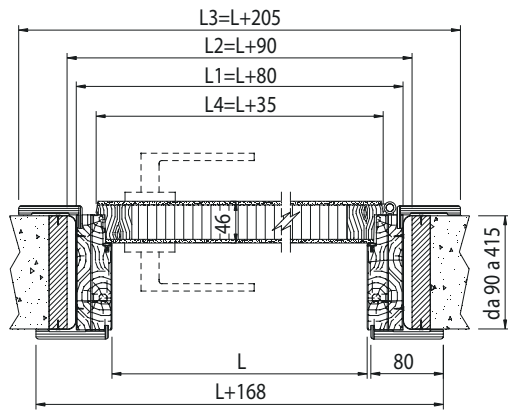

TRÉSOR BATTENTE / MODELLO PURE E LINEA

TRÉSOR SWING DOOR / PURE AND LINEA MODEL

SINGOLA SINGLE

Apertura a spingere Sinistra
Opening push left

Apertura a spingere Destra
Opening push right

MDF

ABETE GIUNTATO
JOINTED FIR

STRUTTURA ALVEOLARE A NIDO D'APE
HONEYCOMB HOLLOW-CORE STRUCTURE

LUCE DI PASSAGGIO CLEAR OPENING SIZE	ESTERNO TELAIO FRAME EXTERIOR	LUCE VANO OPENING DIMENSIONS	INGOMBRI COPRIFILI EDGING TRIM DIMENSIONS	MISURA ANTA DOOR MEASUREMENT
L x H	L1 x H1	L2 x H2	L3 x H3	L4 x H4
600 x 1800 ÷ 2700	680 x 1840 ÷ 2740	690 x 1845 ÷ 2745	805 x 1903 ÷ 2803	635 x 1815 / 2715
700 x 1800 ÷ 2700	780 x 1840 ÷ 2740	790 x 1845 ÷ 2745	905 x 1903 ÷ 2803	735 x 1815 / 2715
800 x 1800 ÷ 2700	880 x 1840 ÷ 2740	890 x 1845 ÷ 2745	1005 x 1903 ÷ 2803	835 x 1815 / 2715
900 x 1800 ÷ 2700	980 x 1840 ÷ 2740	990 x 1845 ÷ 2745	1105 x 1903 ÷ 2803	935 x 1815 / 2715
1000 x 1800 ÷ 2700	1080 x 1840 ÷ 2740	1090 x 1845 ÷ 2745	1205 x 1903 ÷ 2803	1035 x 1815 / 2715

TRÉSOR BATTENTE CON CERNIERA A SCOMPARSA / MODELLO PURE E LINEA

TRÉSOR SWING DOOR WITH CONCEALED HINGES / PURE AND LINEA MODEL

SINGOLA SINGLE

Apertura a spingere Sinistra
Opening push left

Apertura a spingere Destra
Opening push right

LUCE DI PASSAGGIO CLEAR OPENING SIZE	ESTERNO TELAIO FRAME EXTERIOR	LUCE VANO OPENING DIMENSIONS	INGOMBRI COPRIFILI EDGING TRIM DIMENSIONS	MISURA ANTA DOOR MEASUREMENT
L x H	L1 x H1	L2 x H2	L3 x H3	L4 x H4
600 x 1800 ÷ 2700	680 x 1840 ÷ 2740	690 x 1845 ÷ 2745	805 x 1903 ÷ 2803	615 x 1804 / 2704
700 x 1800 ÷ 2700	780 x 1840 ÷ 2740	790 x 1845 ÷ 2745	905 x 1903 ÷ 2803	715 x 1804 / 2704
800 x 1800 ÷ 2700	880 x 1840 ÷ 2740	890 x 1845 ÷ 2745	1005 x 1903 ÷ 2803	815 x 1804 / 2704
900 x 1800 ÷ 2700	980 x 1840 ÷ 2740	990 x 1845 ÷ 2745	1105 x 1903 ÷ 2803	915 x 1804 / 2704
1000 x 1800 ÷ 2700	1080 x 1840 ÷ 2740	1090 x 1845 ÷ 2745	1205 x 1903 ÷ 2803	1015 x 1804 / 2704