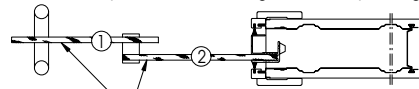

PORTA SCORREVOLE VETRO PER REMIX SLIDING GLASS DOOR FOR REMIX

Apertura a SX - Left-hand opening

Lato acidato
Frosted side

Apertura a DX - Right-hand opening

Lato acidato
Frosted side

LUCE DI PASSAGGIO CLEAR OPENING SIZE	ESTERNO TELAIO FRAME EXTERIOR	LUCE VANO OPENING DIMENSIONS	INGOMBRI COPRIFILI EDGING TRIM DIMENSIONS	MISURA ANTA 1 DOOR MEASUREMENT 1	MISURA ANTA 2 DOOR MEASUREMENT 2	SPESORE PARETE FINISHED WALL
L x H	L1 x H1	L2 x H2	L3 x H3	L4 x H4	L5 x H5	Sp
1200x2000÷2400	1250x2050÷2450	1255x2050÷2450	1380x2090÷2490	672x2020÷2420	610x2020÷2420	Intonaco Plaster 105
1400x2000÷2400	1450x2050÷2450	1455x2050÷2450	1580x2090÷2490	772x2020÷2420	710x2020÷2420	
1650x2000÷2400	1650x2050÷2450	1655x2050÷2450	1780x2090÷2490	872x2020÷2420	810x2020÷2420	