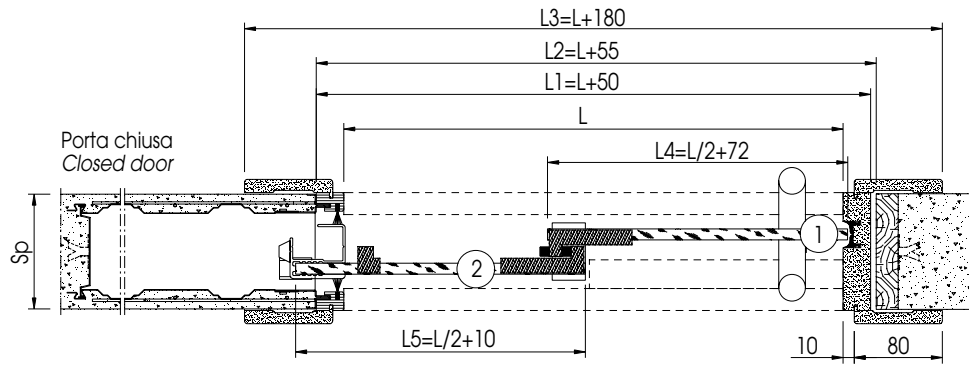

PORTA SCORREVOLE VETRO PER REMIX SLIDING GLASS DOOR FOR REMIX

Apertura a SX - Left-hand opening

Lato acidato
Frosted side

Apertura a DX - Right-hand opening

Lato acidato
Frosted side

LUCE DI PASSAGGIO CLEAR OPENING SIZE	ESTERNO TELAIO FRAME EXTERIOR	LUCE VANO OPENING DIMENSIONS	INGOMBRI COPRIFILI EDGING TRIM DIMENSIONS	MISURA ANTA 1 DOOR MEASUREMENT 1	MISURA ANTA 2 DOOR MEASUREMENT 2	SPESORE PARETE FINISHED WALL
L x H	L1 x H1	L2 x H2	L3 x H3	L4 x H4	L5 x H5	Sp
1200x2000÷2400	1250x2050÷2450	1255x2050÷2450	1380x2090÷2490	672x2020÷2420	610x2020÷2420	Intonaco Plaster 105
1400x2000÷2400	1450x2050÷2450	1455x2050÷2450	1580x2090÷2490	772x2020÷2420	710x2020÷2420	
1650x2000÷2400	1650x2050÷2450	1655x2050÷2450	1780x2090÷2490	872x2020÷2420	810x2020÷2420	