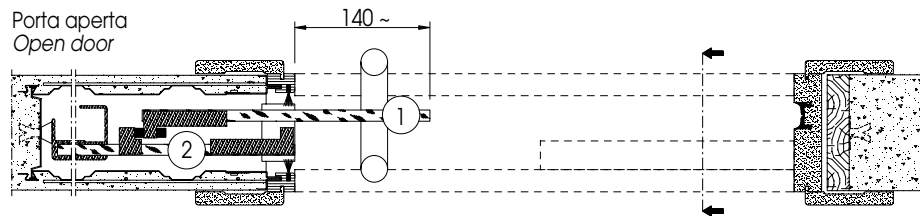

PORTA SCORREVOLE VETRO PER REMIX SLIDING GLASS DOOR FOR REMIX

Apertura a SX - Left-hand opening

Lato acidato
Frosted side

Apertura a DX - Right-hand opening

Lato acidato
Frosted side

LUCE DI PASSAGGIO CLEAR OPENING SIZE	ESTERNO TELAIO FRAME EXTERIOR	LUCE VANO OPENING DIMENSIONS	INGOMBRI COPRIFILI EDGING TRIM DIMENSIONS	MISURA ANTA 1 DOOR MEASUREMENT 1	MISURA ANTA 2 DOOR MEASUREMENT 2	SPESORE PARETE FINISHED WALL
L x H	L1 x H1	L2 x H2	L3 x H3	L4 x H4	L5 x H5	Sp
1200x2000÷2400	1250x2050÷2450	1255x2050÷2450	1380x2090÷2490	672x2020÷2420	610x2020÷2420	Intonaco Plaster 105
1400x2000÷2400	1450x2050÷2450	1455x2050÷2450	1580x2090÷2490	772x2020÷2420	710x2020÷2420	
1650x2000÷2400	1650x2050÷2450	1655x2050÷2450	1780x2090÷2490	872x2020÷2420	810x2020÷2420	