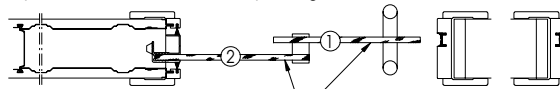

PORTA SCORREVOLE VETRO PER REMIX SLIDING GLASS DOOR FOR REMIX

Apertura a SX - Left-hand opening

Lato acidato
Frosted side

Apertura a DX - Right-hand opening

Lato acidato
Frosted side

LUCE DI PASSAGGIO CLEAR OPENING SIZE	ESTERNO TELAIO FRAME EXTERIOR	LUCE VANO OPENING DIMENSIONS	INGOMBRI COPRIFILI EDGING TRIM DIMENSIONS	MISURA ANTA 1 DOOR MEASUREMENT 1	MISURA ANTA 2 DOOR MEASUREMENT 2	SPESORE PARETE FINISHED WALL
L x H	L1 x H1	L2 x H2	L3 x H3	L4 x H4	L5 x H5	Sp
1200x2000÷2400	1250x2050÷2450	1255x2050÷2450	1380x2090÷2490	672x2020÷2420	610x2020÷2420	Intonaco Plaster 105
1400x2000÷2400	1450x2050÷2450	1455x2050÷2450	1580x2090÷2490	772x2020÷2420	710x2020÷2420	
1650x2000÷2400	1650x2050÷2450	1655x2050÷2450	1780x2090÷2490	872x2020÷2420	810x2020÷2420	