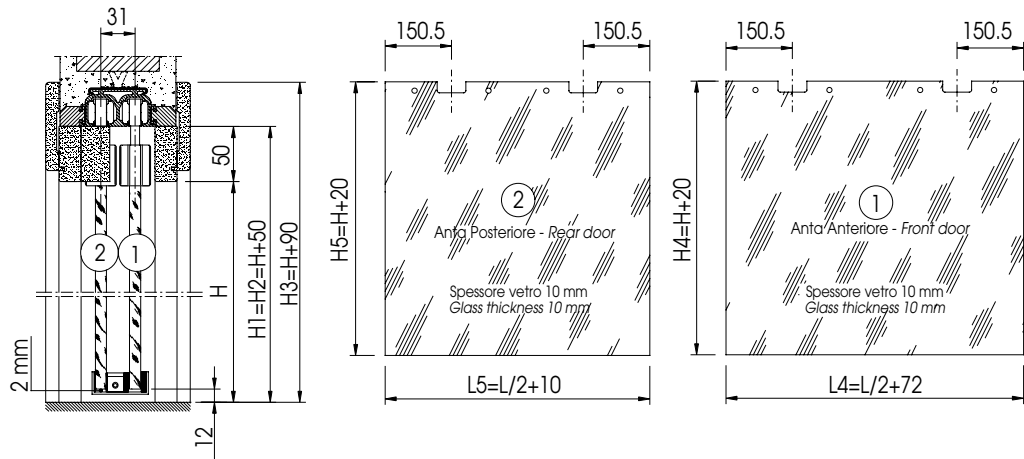

PORTA SCORREVOLE VETRO PER REMIX SLIDING GLASS DOOR FOR REMIX

Apertura a SX - Left-hand opening

Lato acidato
Frosted side

Apertura a DX - Right-hand opening

Lato acidato
Frosted side

LUCE DI PASSAGGIO CLEAR OPENING SIZE	ESTERNO TELAIO FRAME EXTERIOR	LUCE VANO OPENING DIMENSIONS	INGOMBRI COPRIFILI EDGING TRIM DIMENSIONS	MISURA ANTA 1 DOOR MEASUREMENT 1	MISURA ANTA 2 DOOR MEASUREMENT 2	SPESORE PARETE FINISHED WALL
L x H	L1 x H1	L2 x H2	L3 x H3	L4 x H4	L5 x H5	Sp
1200x2000÷2400	1250x2050÷2450	1255x2050÷2450	1380x2090÷2490	672x2020÷2420	610x2020÷2420	Intonaco Plaster 105
1400x2000÷2400	1450x2050÷2450	1455x2050÷2450	1580x2090÷2490	772x2020÷2420	710x2020÷2420	
1650x2000÷2400	1650x2050÷2450	1655x2050÷2450	1780x2090÷2490	872x2020÷2420	810x2020÷2420	